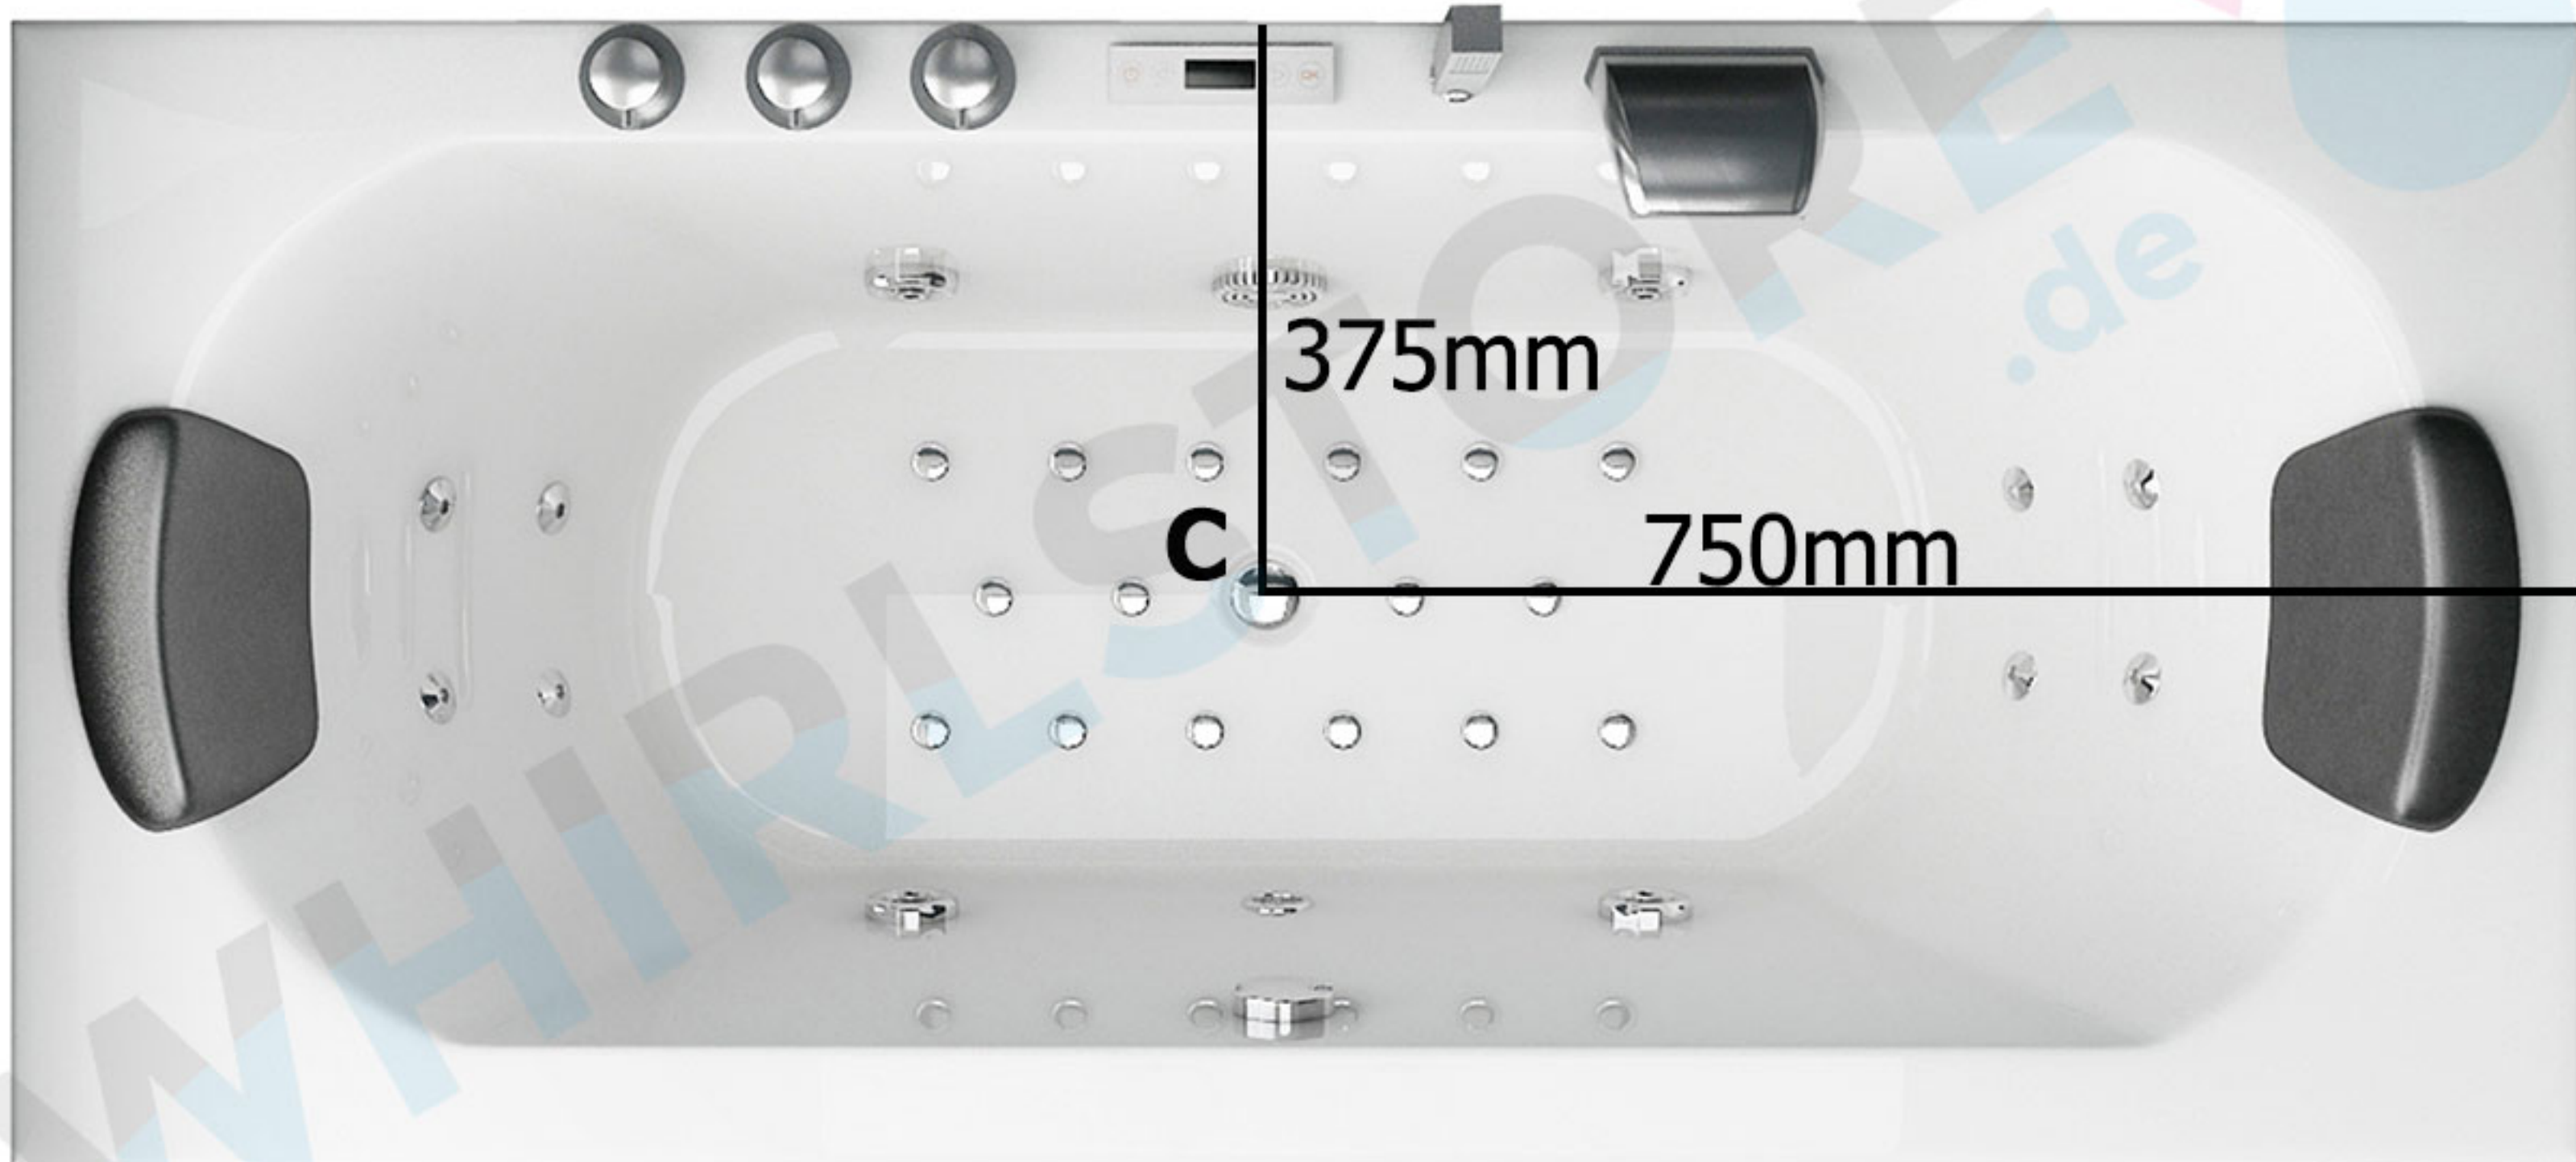

SPATEC Nova 150

- A:** Wasseranschluss, 35cm vom Boden entfernt
B: Stromanschluss, 35cm vom Boden entfernt
230W - 16 A, 3 x Kabel 2.5mm²
C: Wasserabfluss