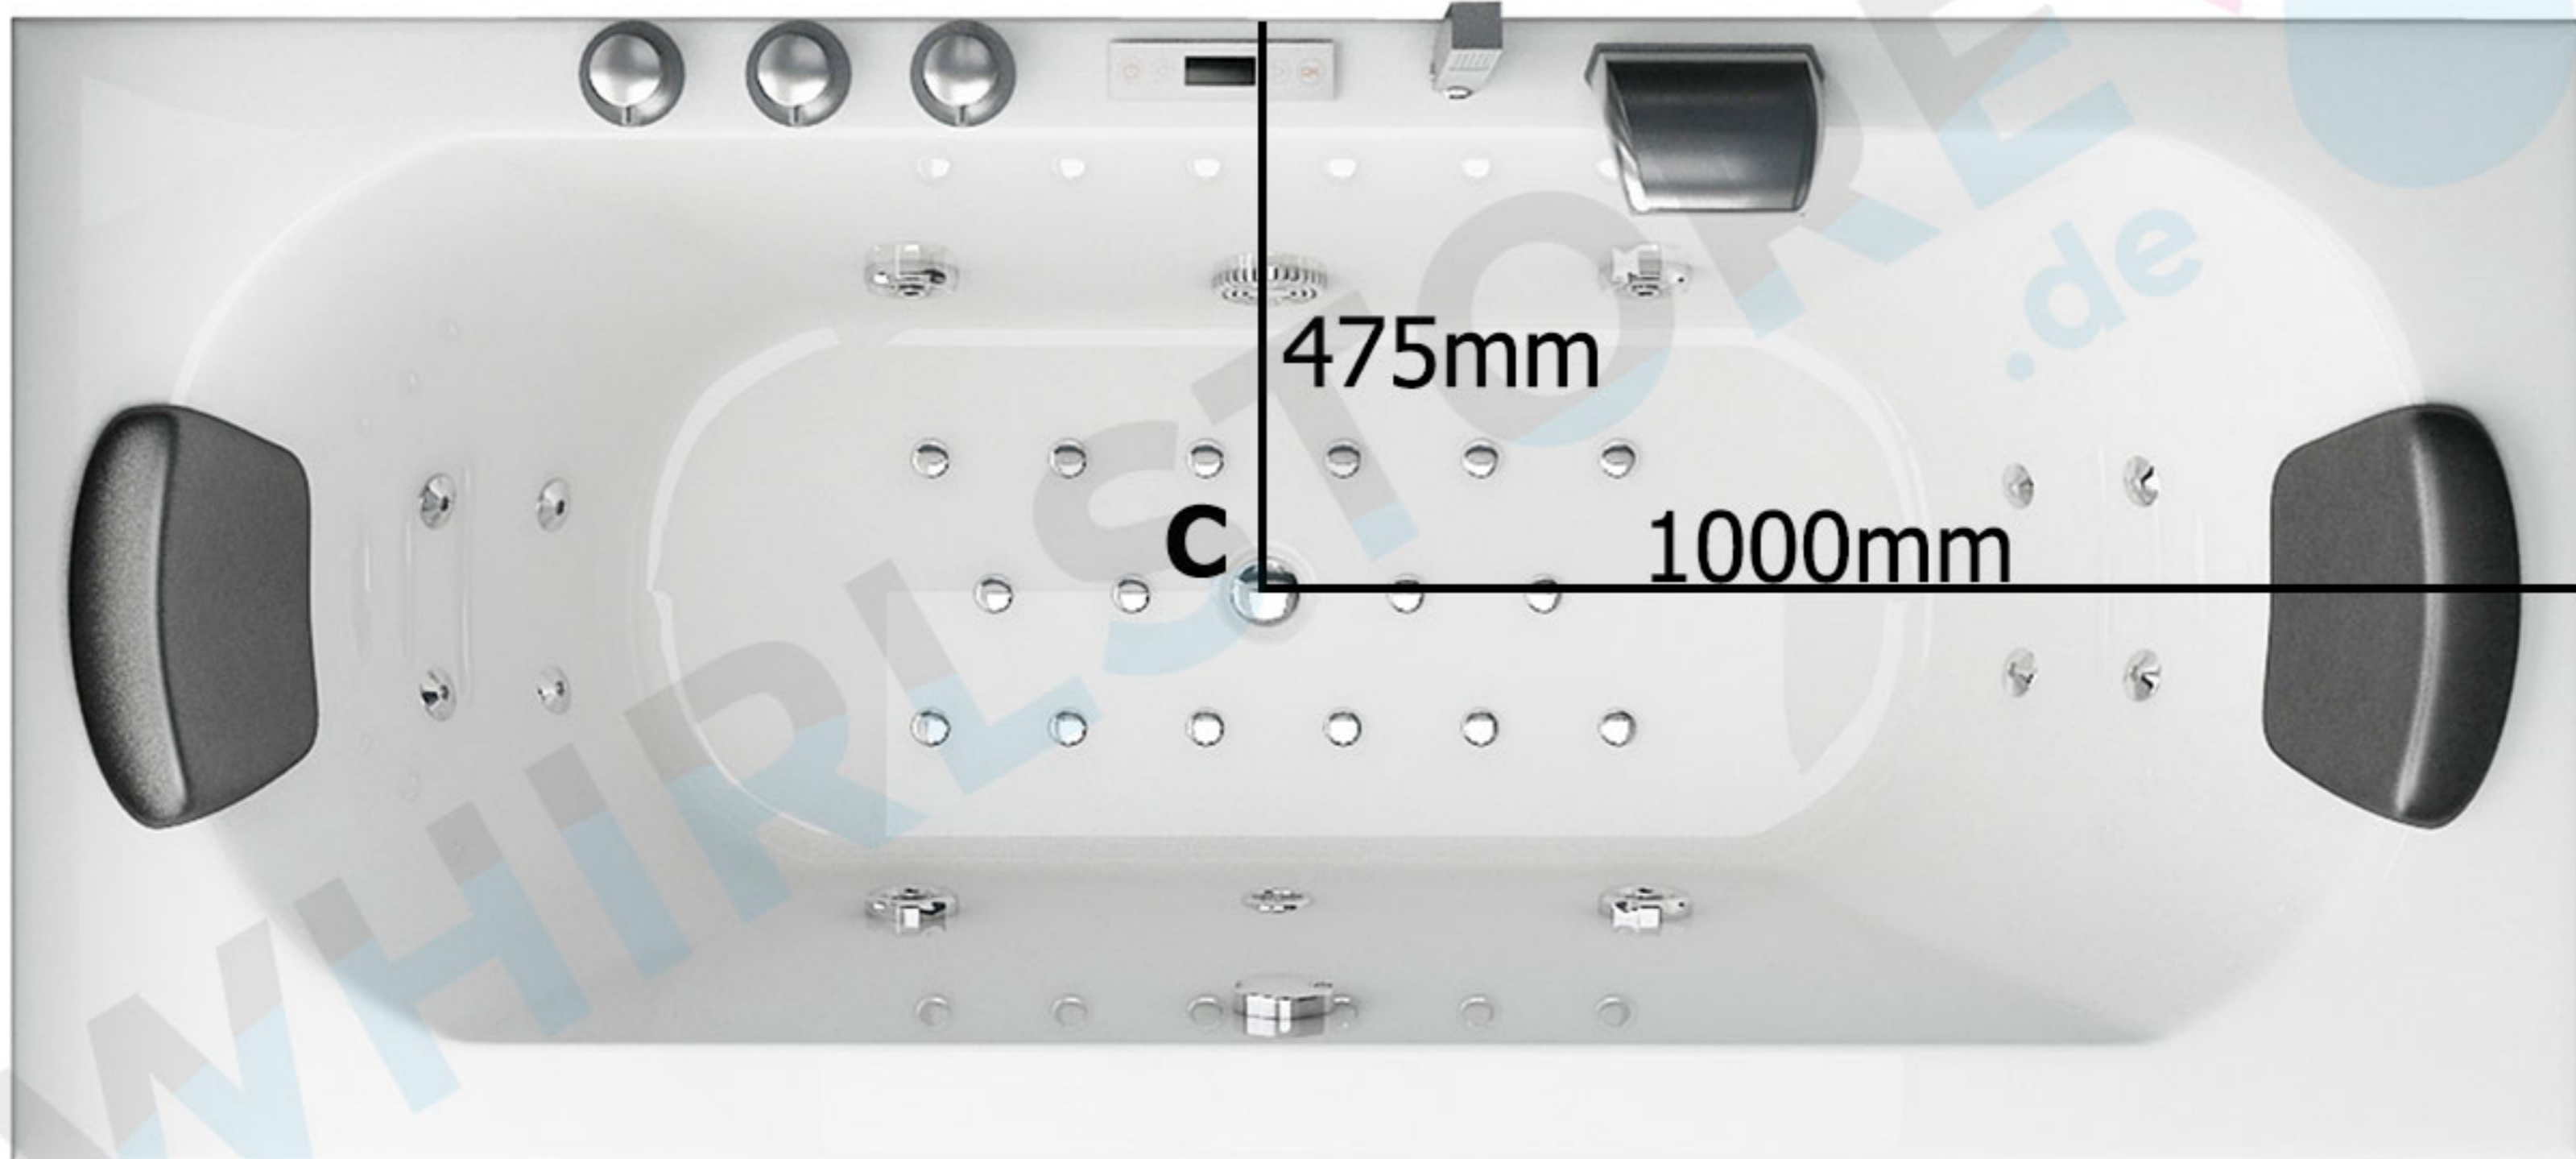

SPATEC Nova 200

- A:** Wasseranschluss, 35cm vom Boden entfernt
- B:** Stromanschluss, 35cm vom Boden entfernt
230W - 16 A, 3 x Kabel 2.5mm²
- C:** Wasserabfluss