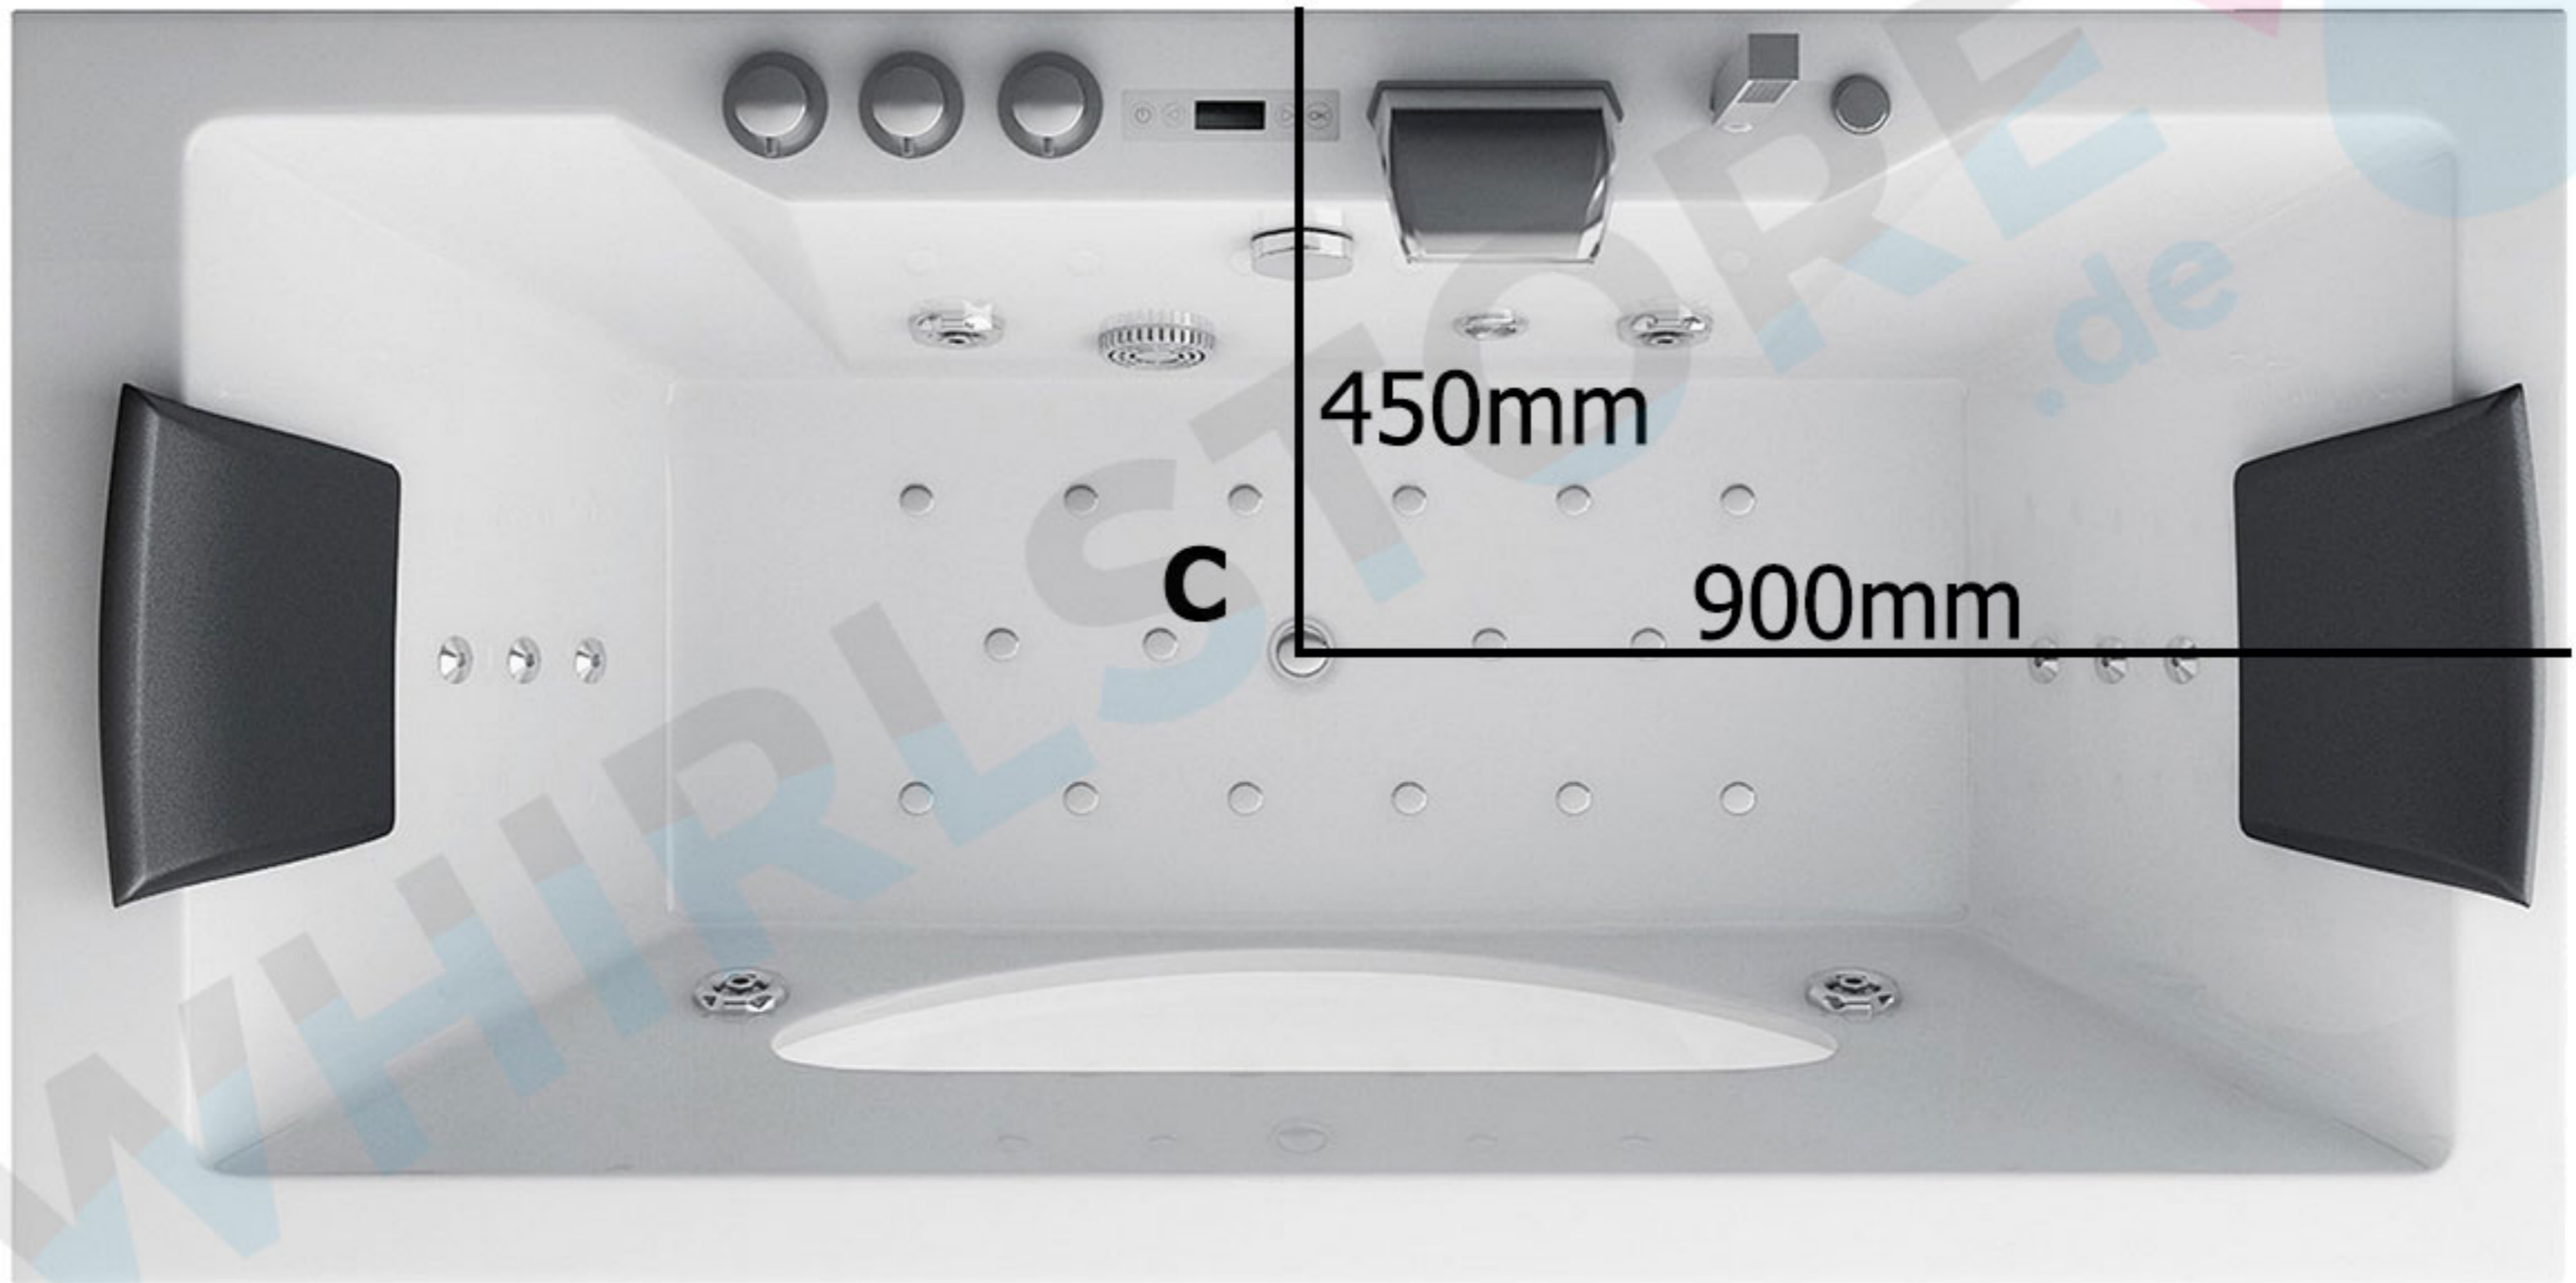

SPATEC Rio

- A:** Wasseranschluss, 35cm vom Boden entfernt
- B:** Stromanschluss, 35cm vom Boden entfernt
230W - 16 A, 3 x Kabel 2.5mm²
- C:** Wasserabfluss