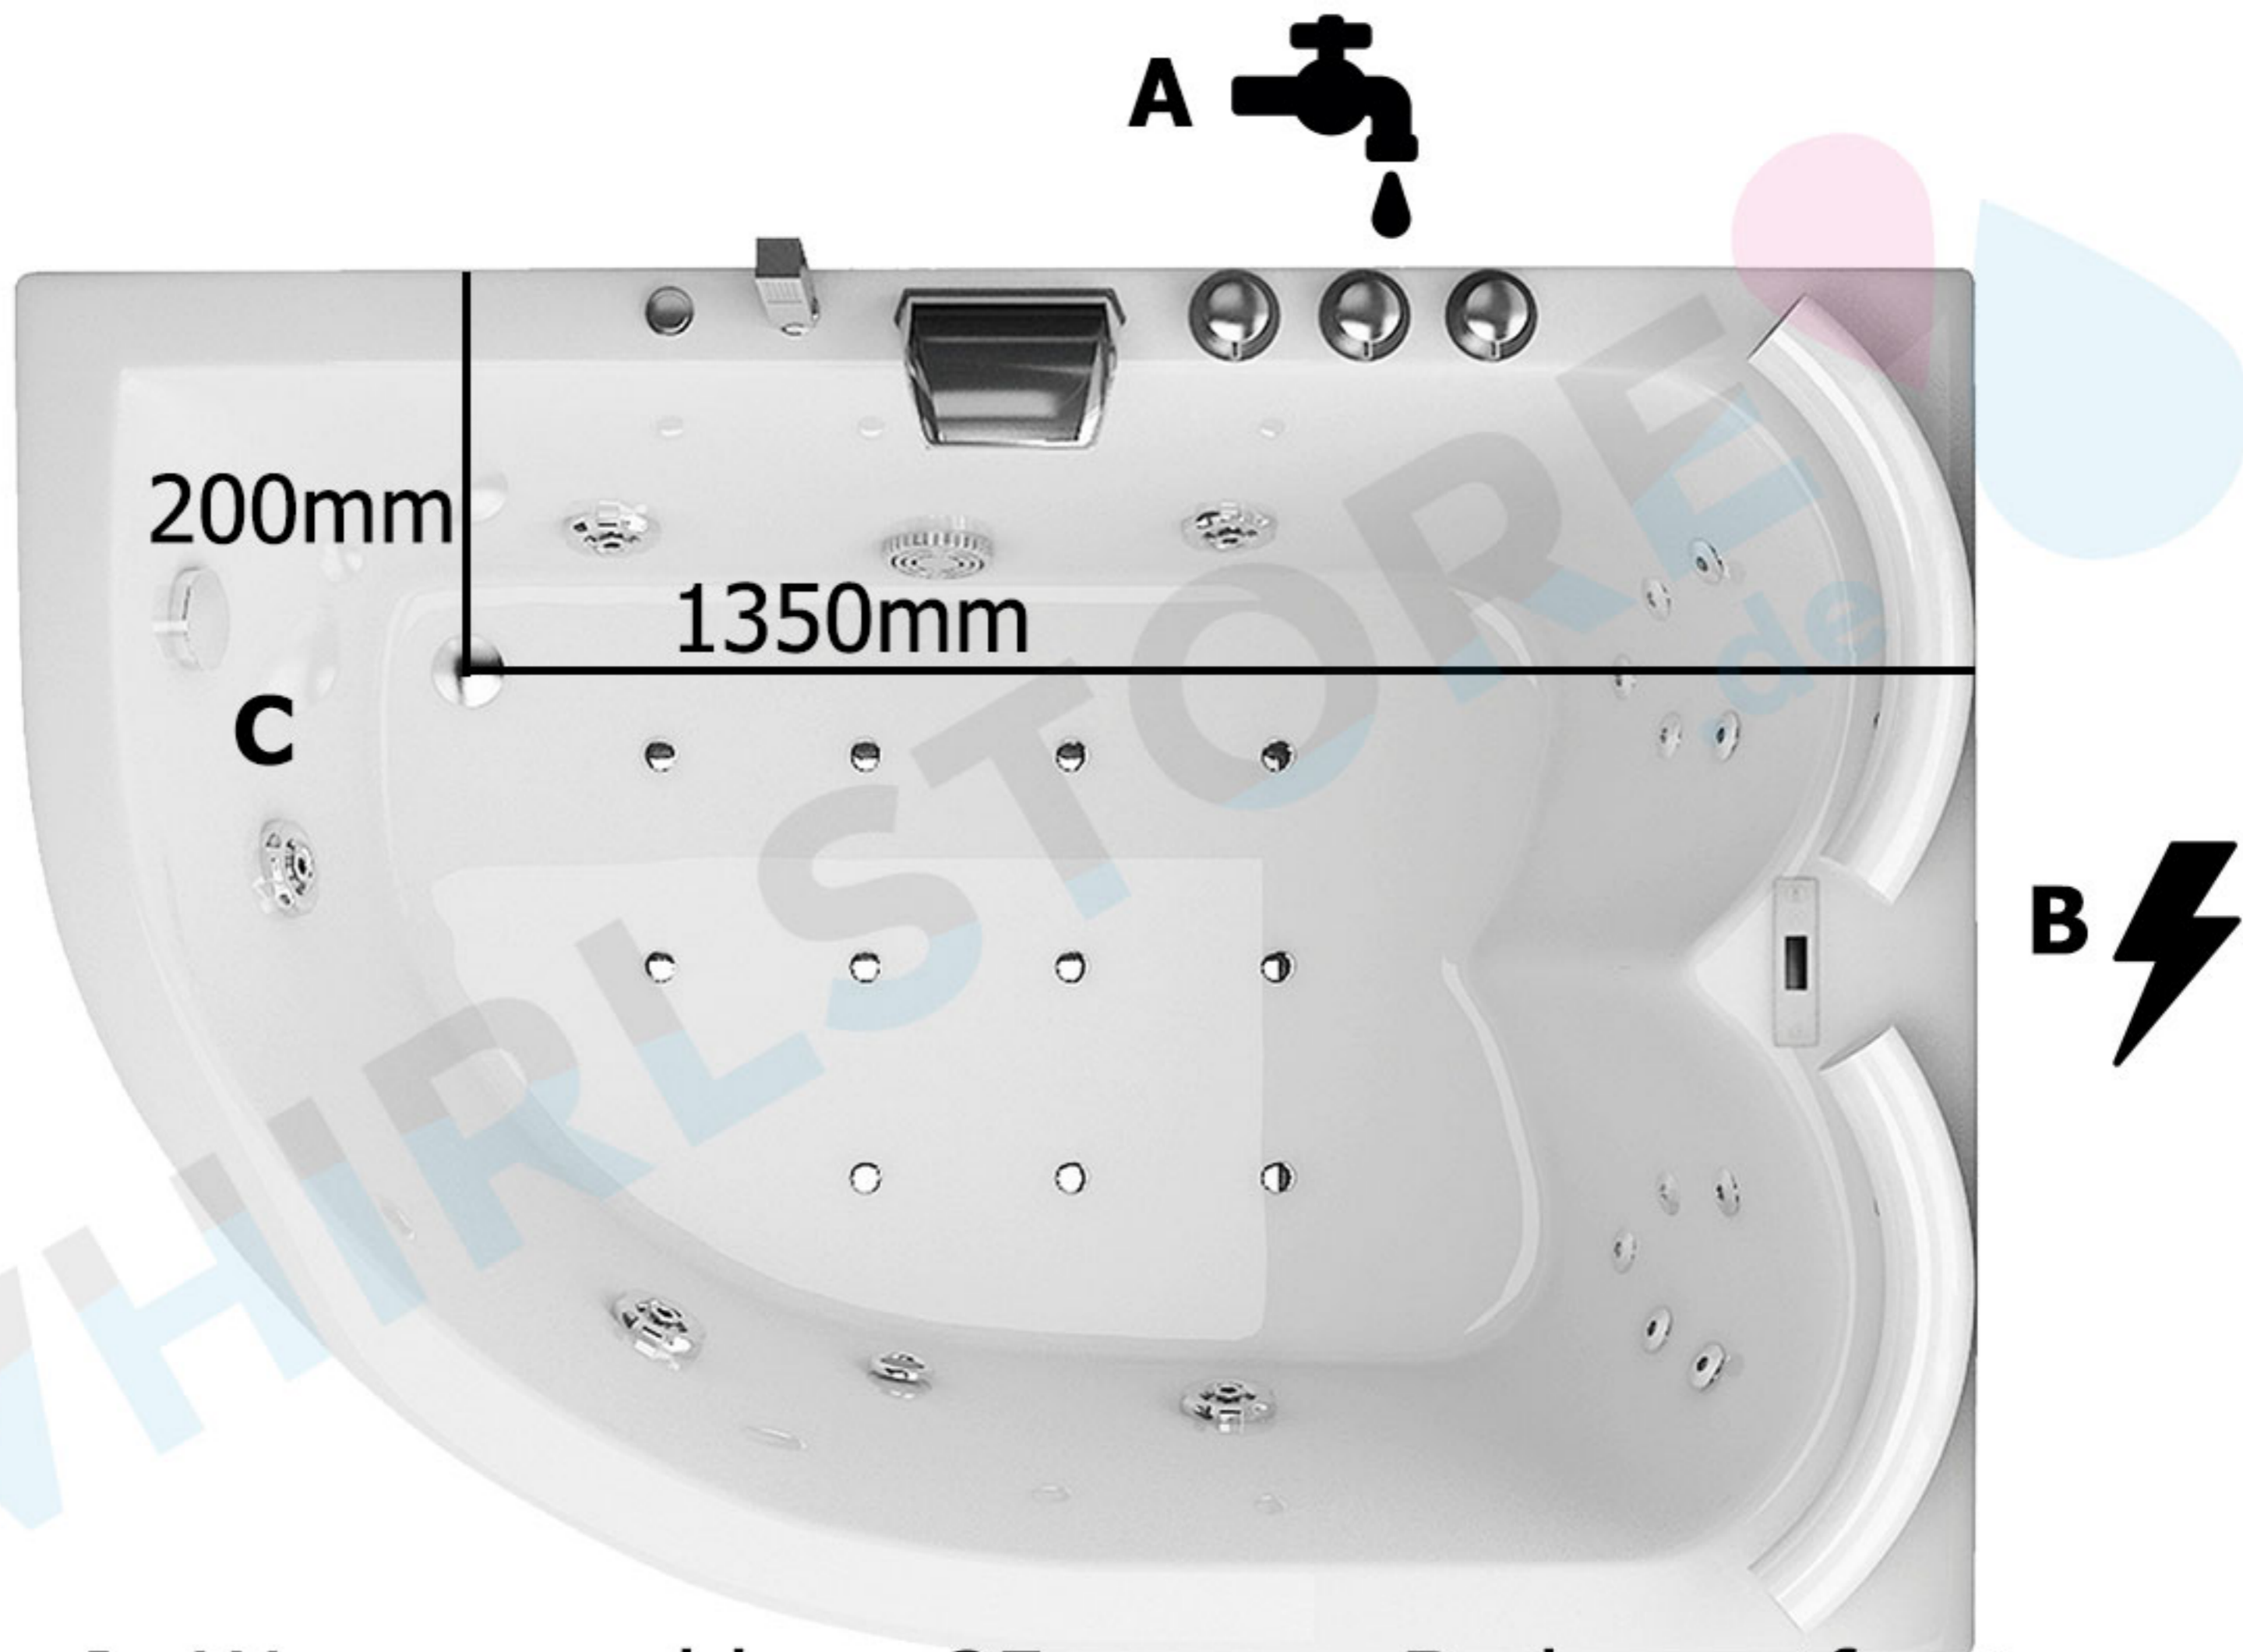

# SPATEC Trevi RECHTS

**A:** Wasseranschluss, 35cm vom Boden entfernt

**B:** Stromanschluss, 35cm vom Boden entfernt  
230W - 16 A, 3 x Kabel 2.5mm<sup>2</sup>

**C:** Wasserabfluss