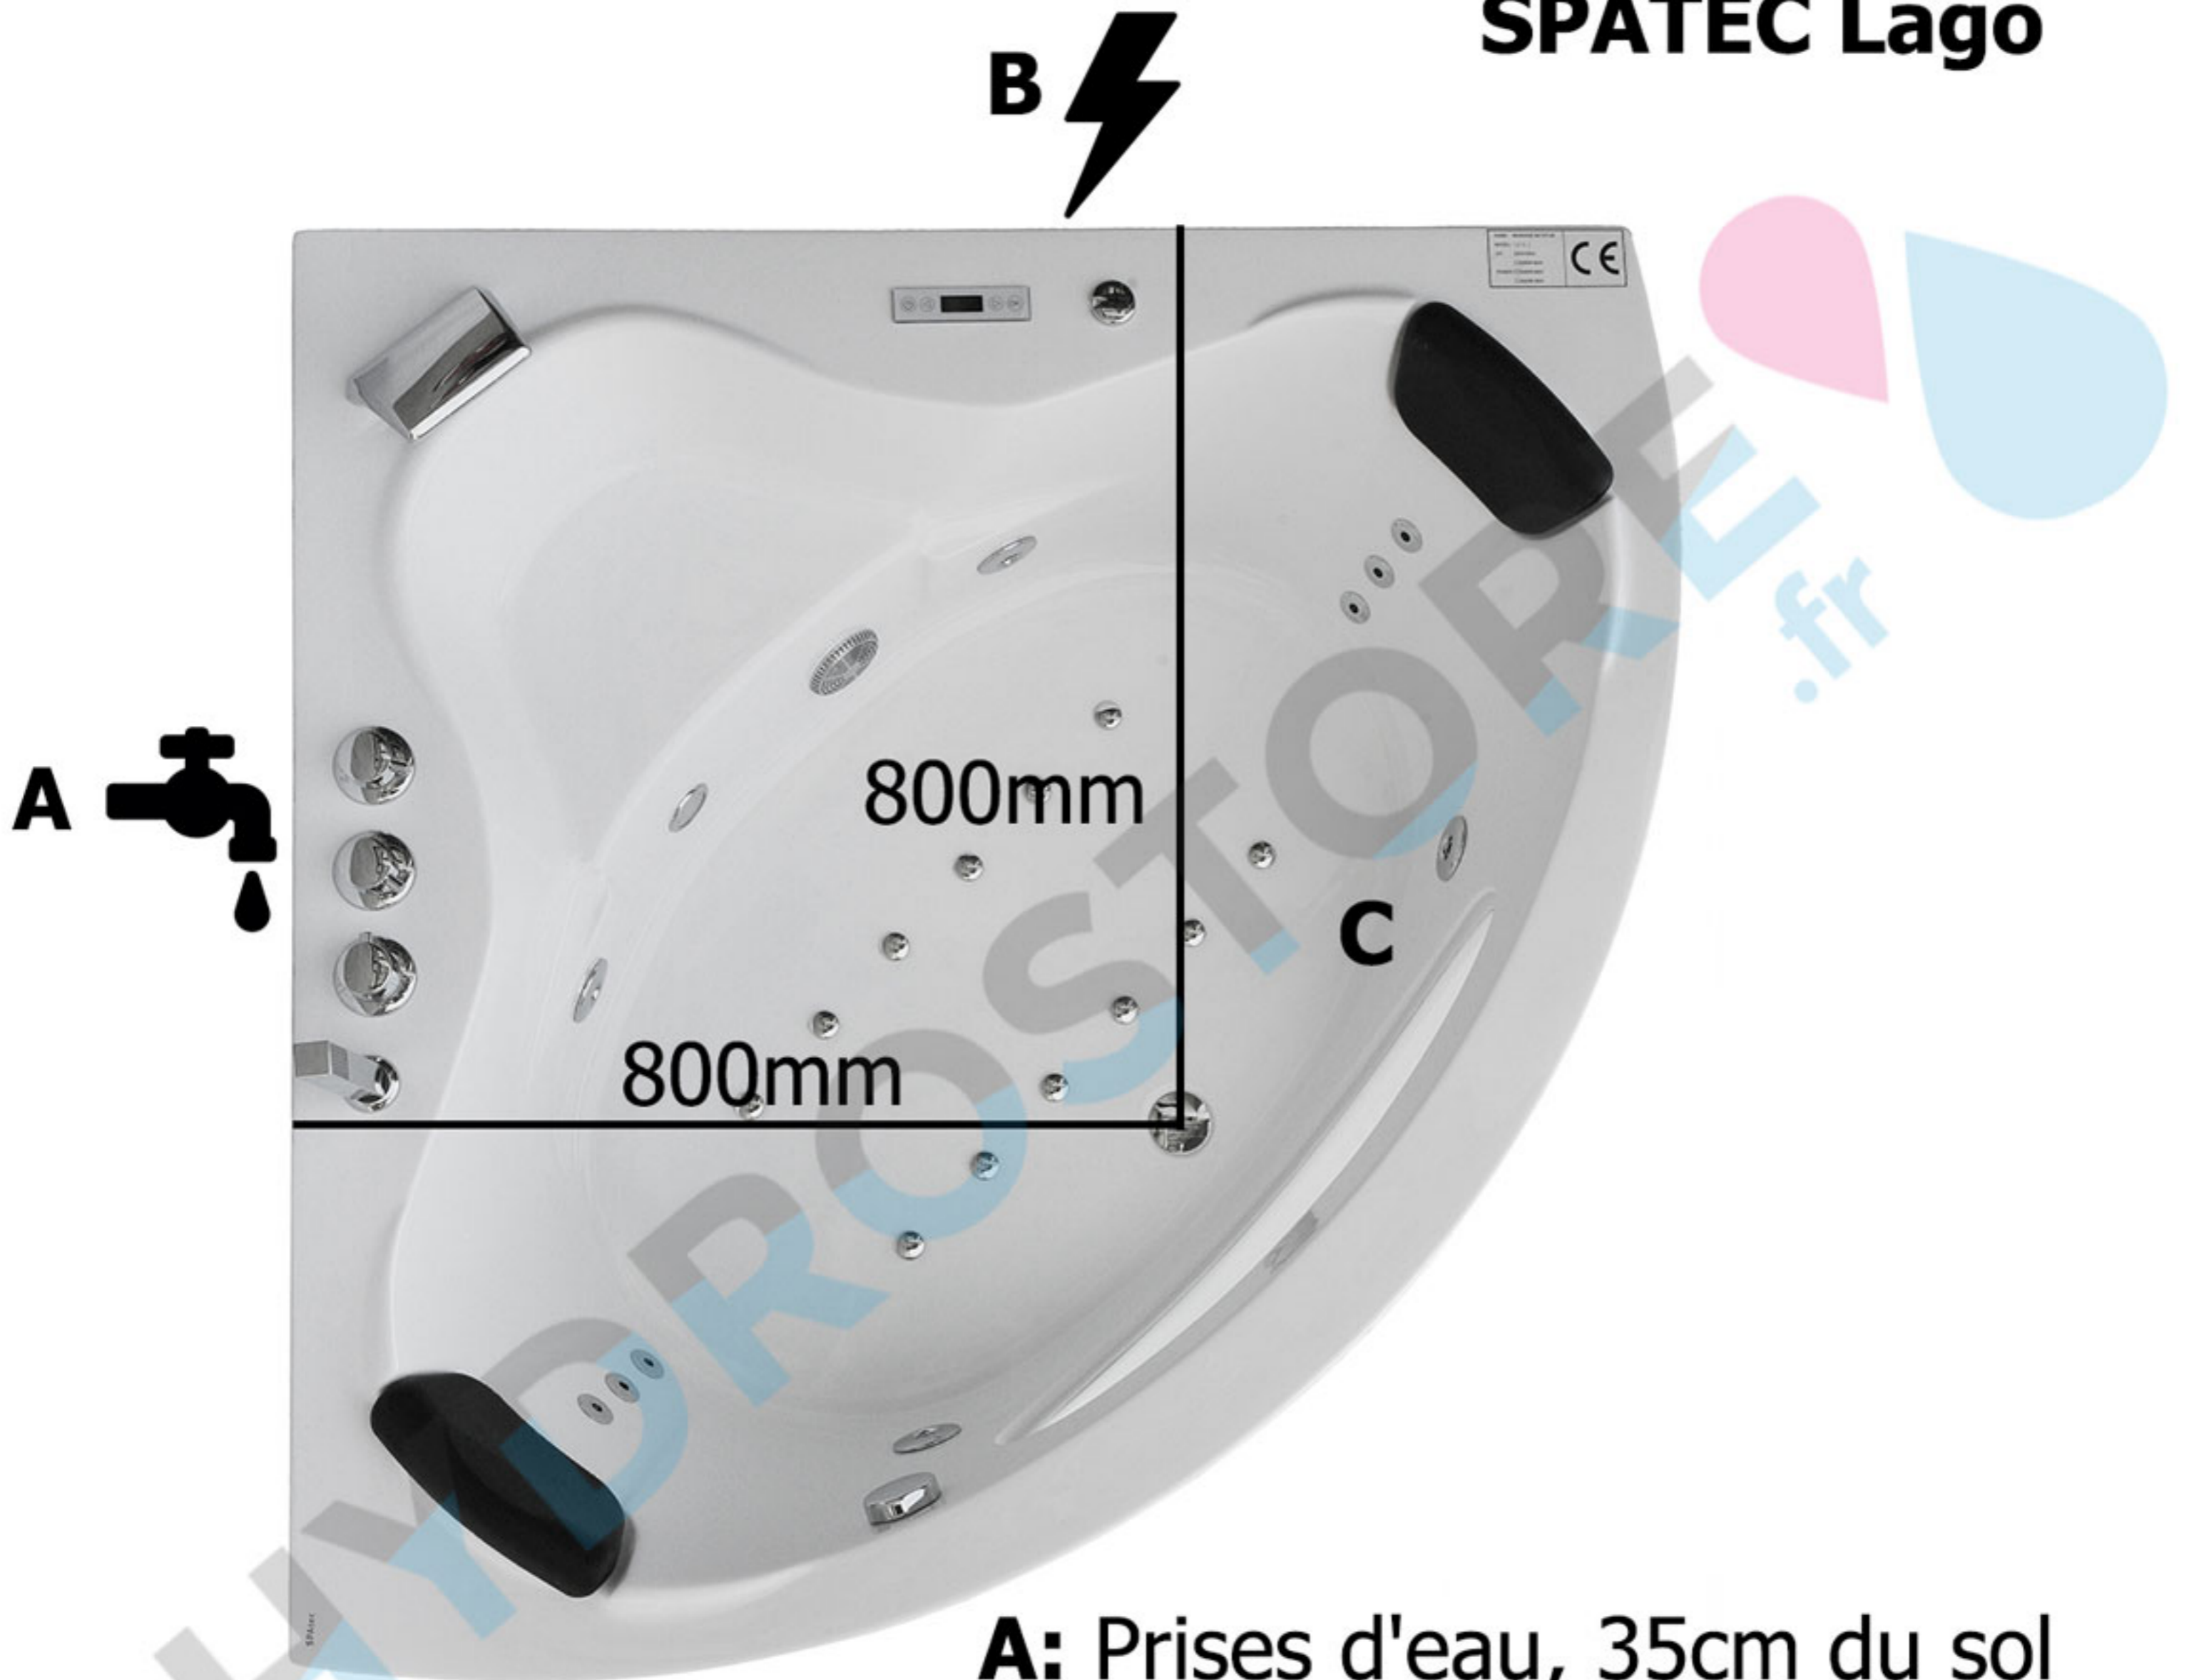

# SPATEC Lago

- A:** Prises d'eau, 35cm du sol
- B:** Prise électrique, 35cm du sol  
230V – 16 A, 3x câble 2,5mm<sup>2</sup>
- C:** Évacuation