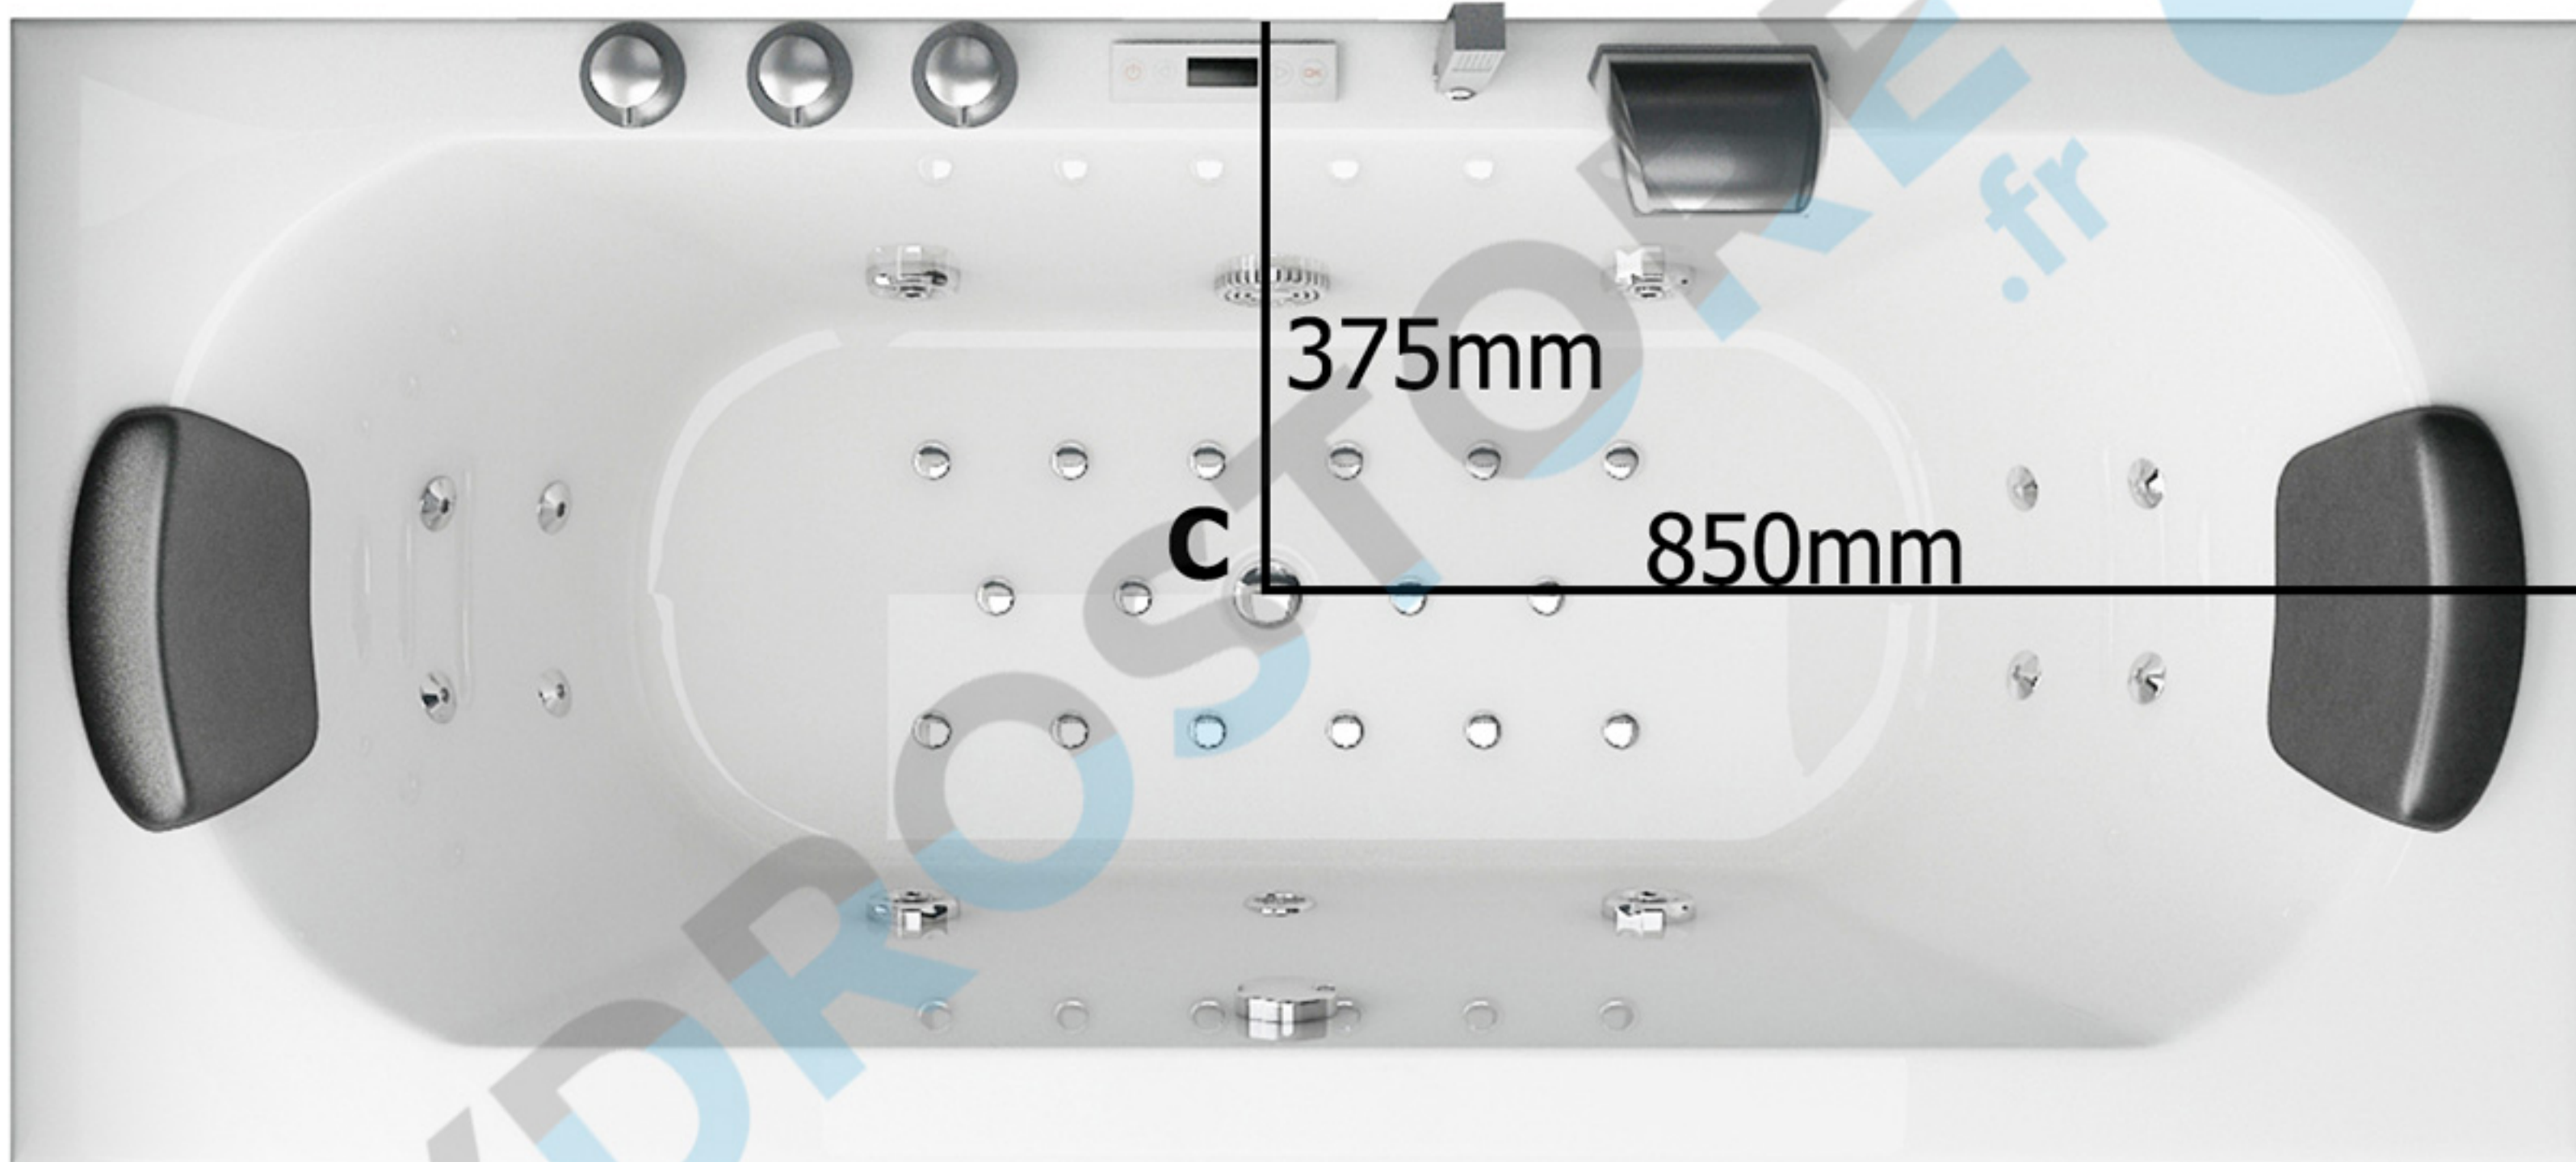

SPATEC Nova 170

B 

- A:** Prises d'eau, 35cm du sol
- B:** Prise électrique, 35cm du sol
230V – 16 A, 3x câble 2,5mm²
- C:** Évacuation