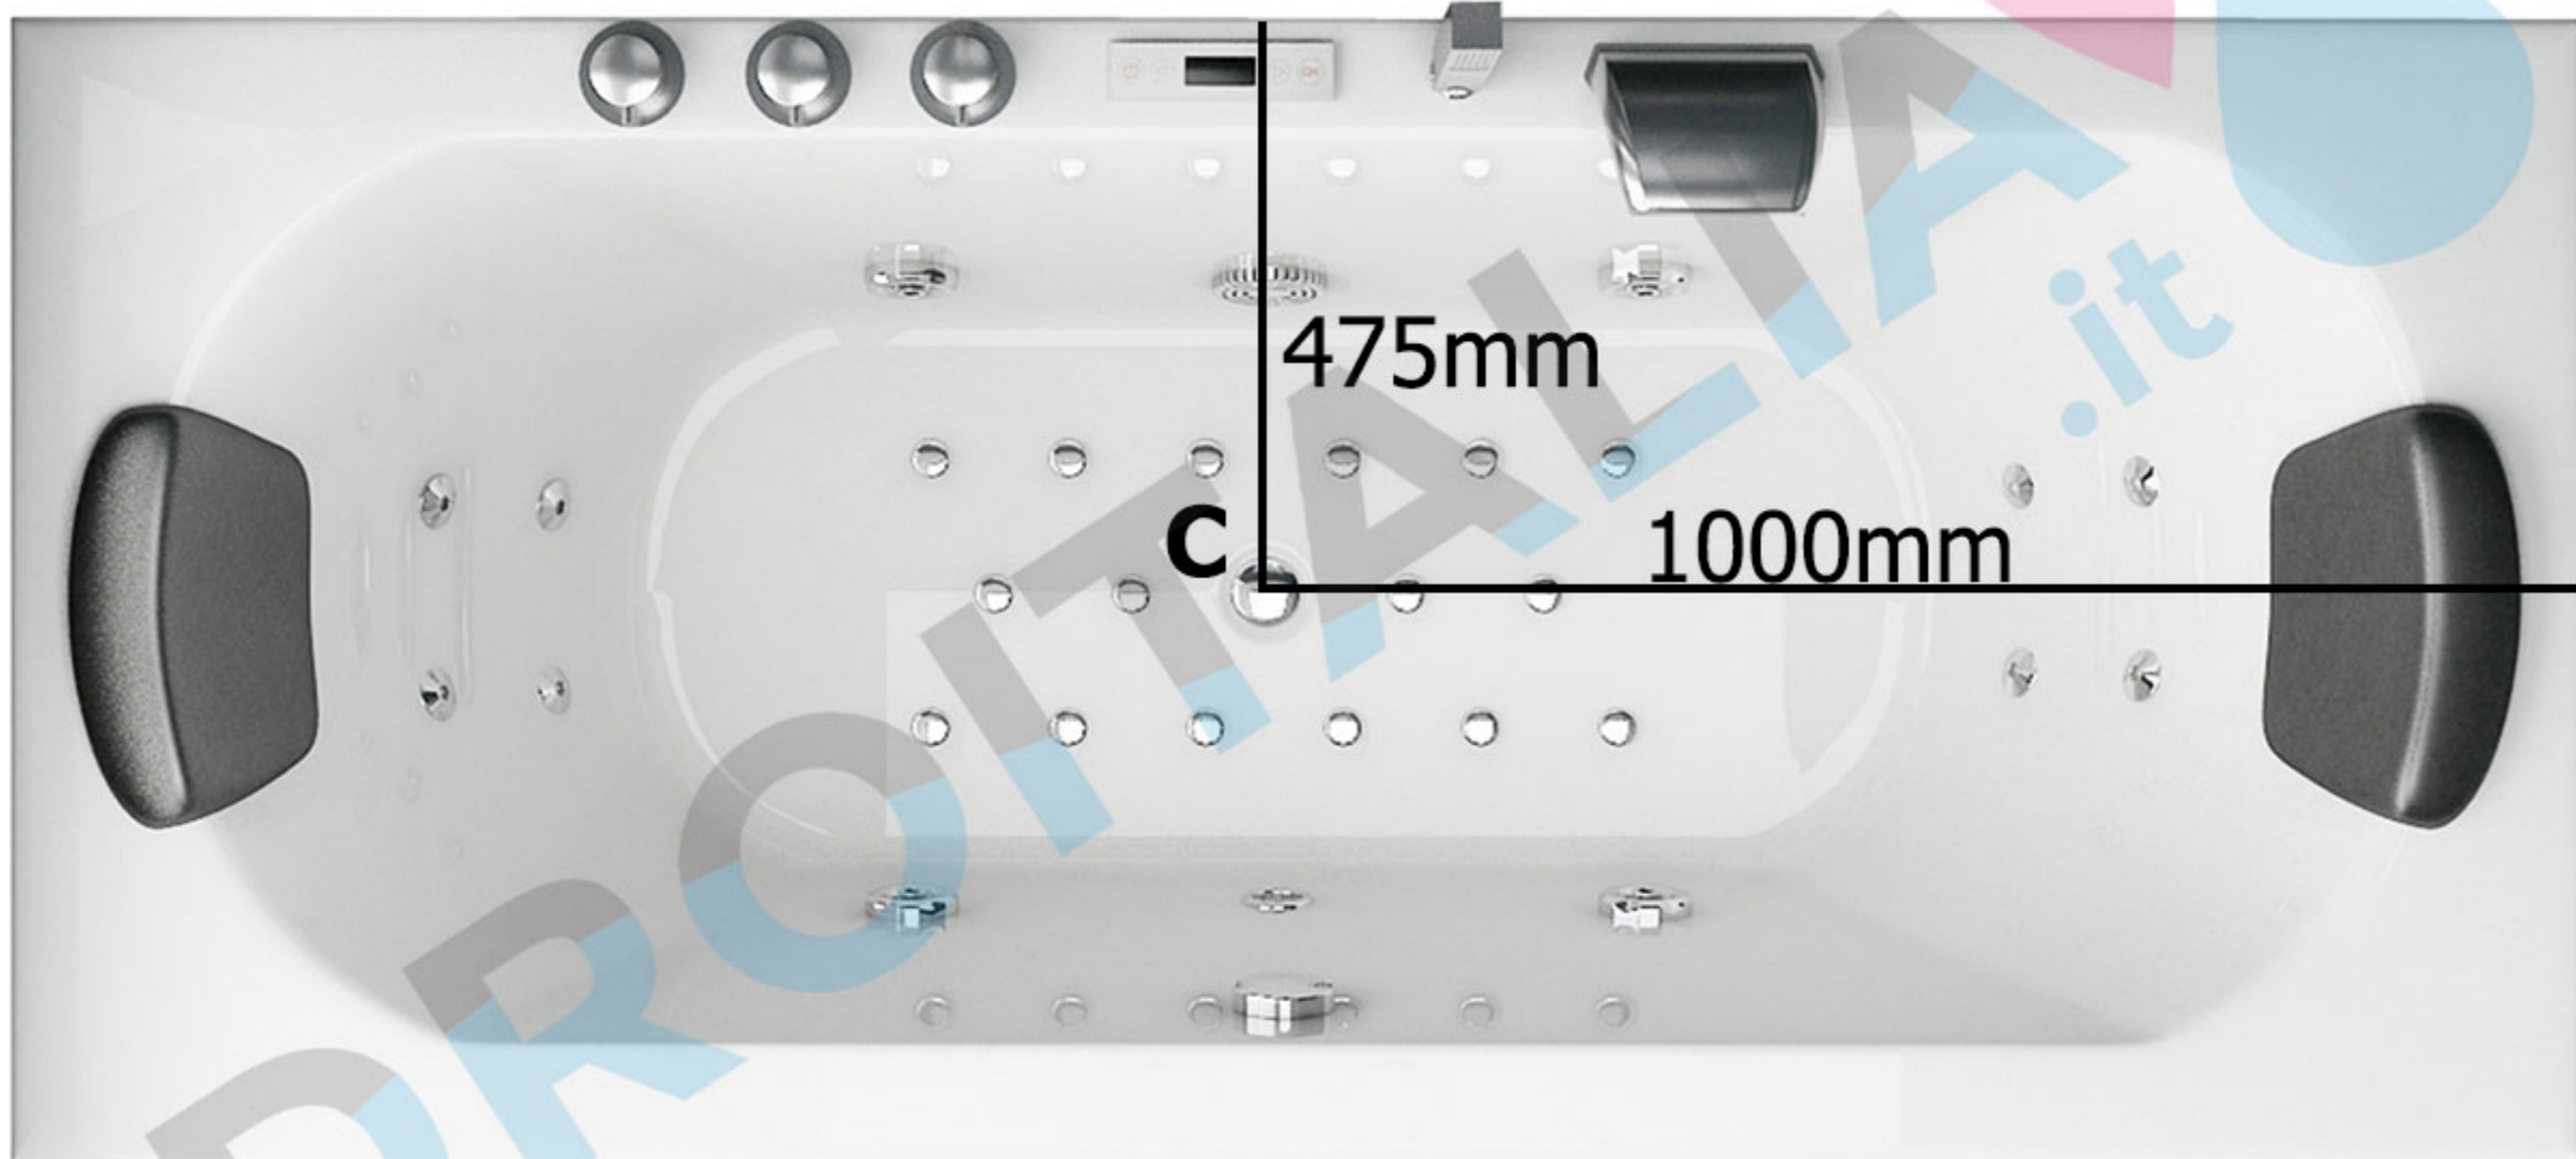

SPATEC Nova 200

A: Attacchi idrici, 35cm da terra

B: Collegamento elettrico, 35cm da terra
230V - 16A, 3 x cavi 2,5mm²

C: Scarico