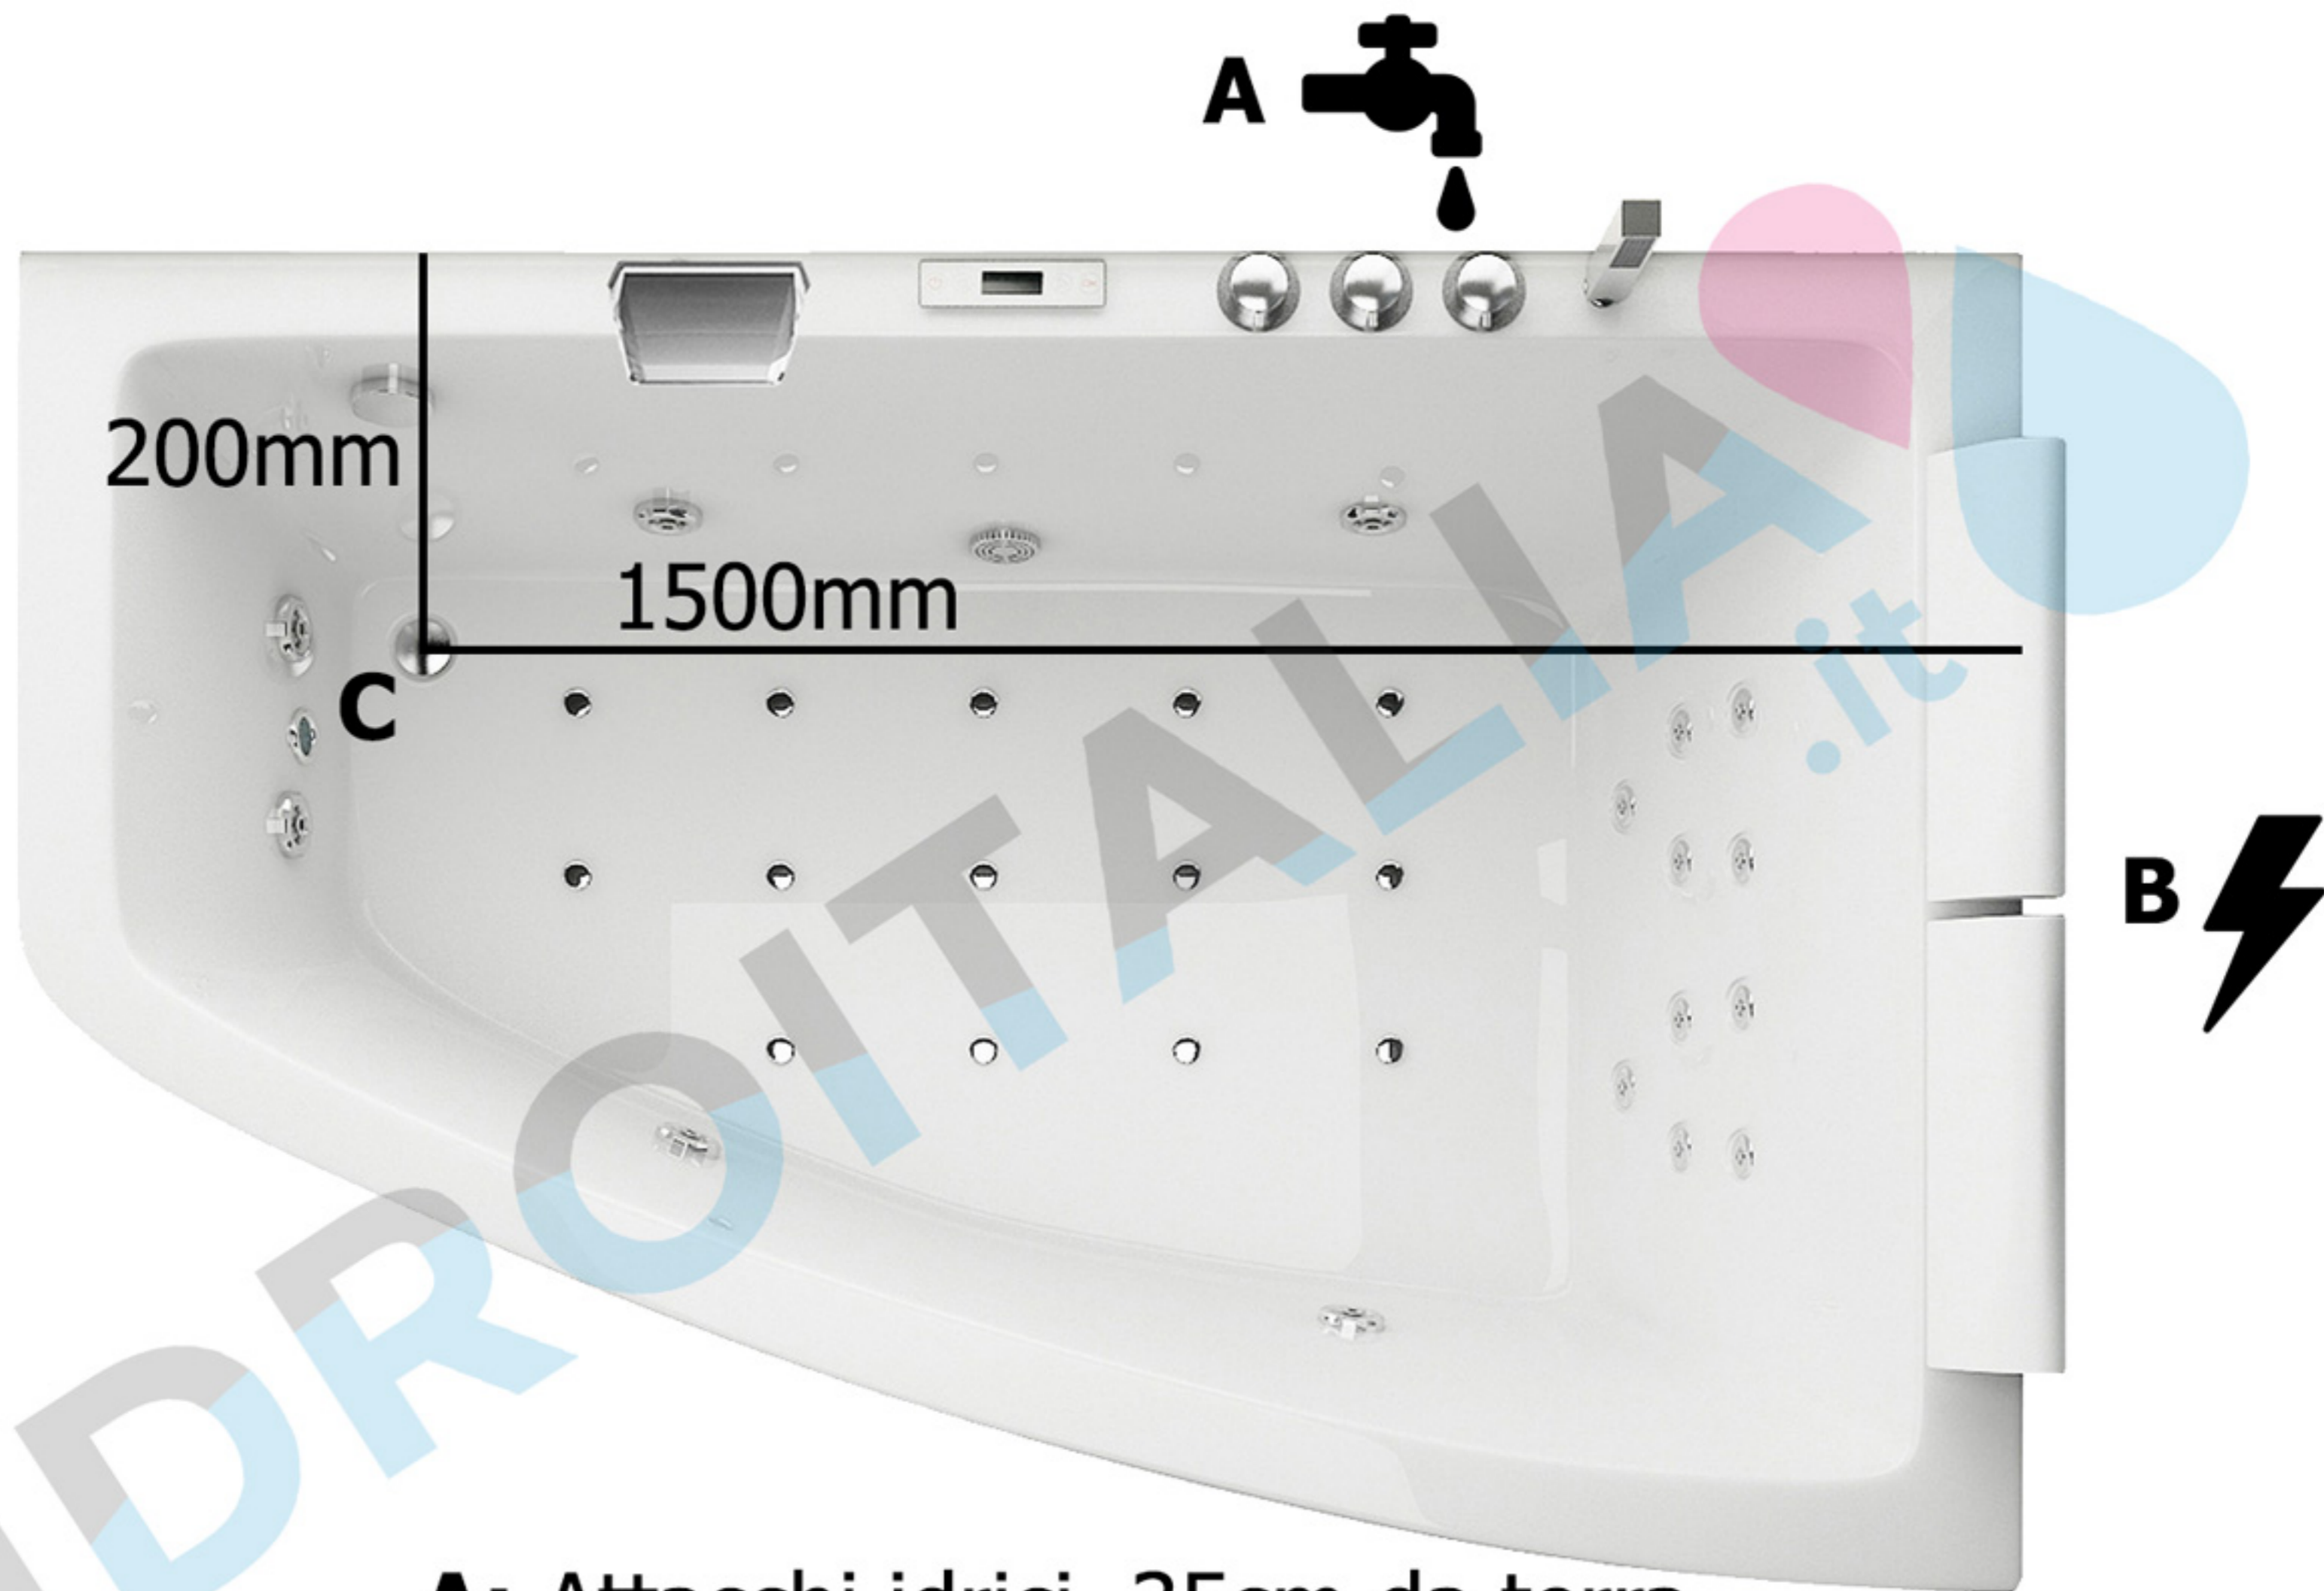

SPATEC Venus DESTRA

A: Attacchi idrici, 35cm da terra

B: Collegamento elettrico, 35cm da terra
230V - 16A, 3 x cavi 2,5mm²

C: Scarico