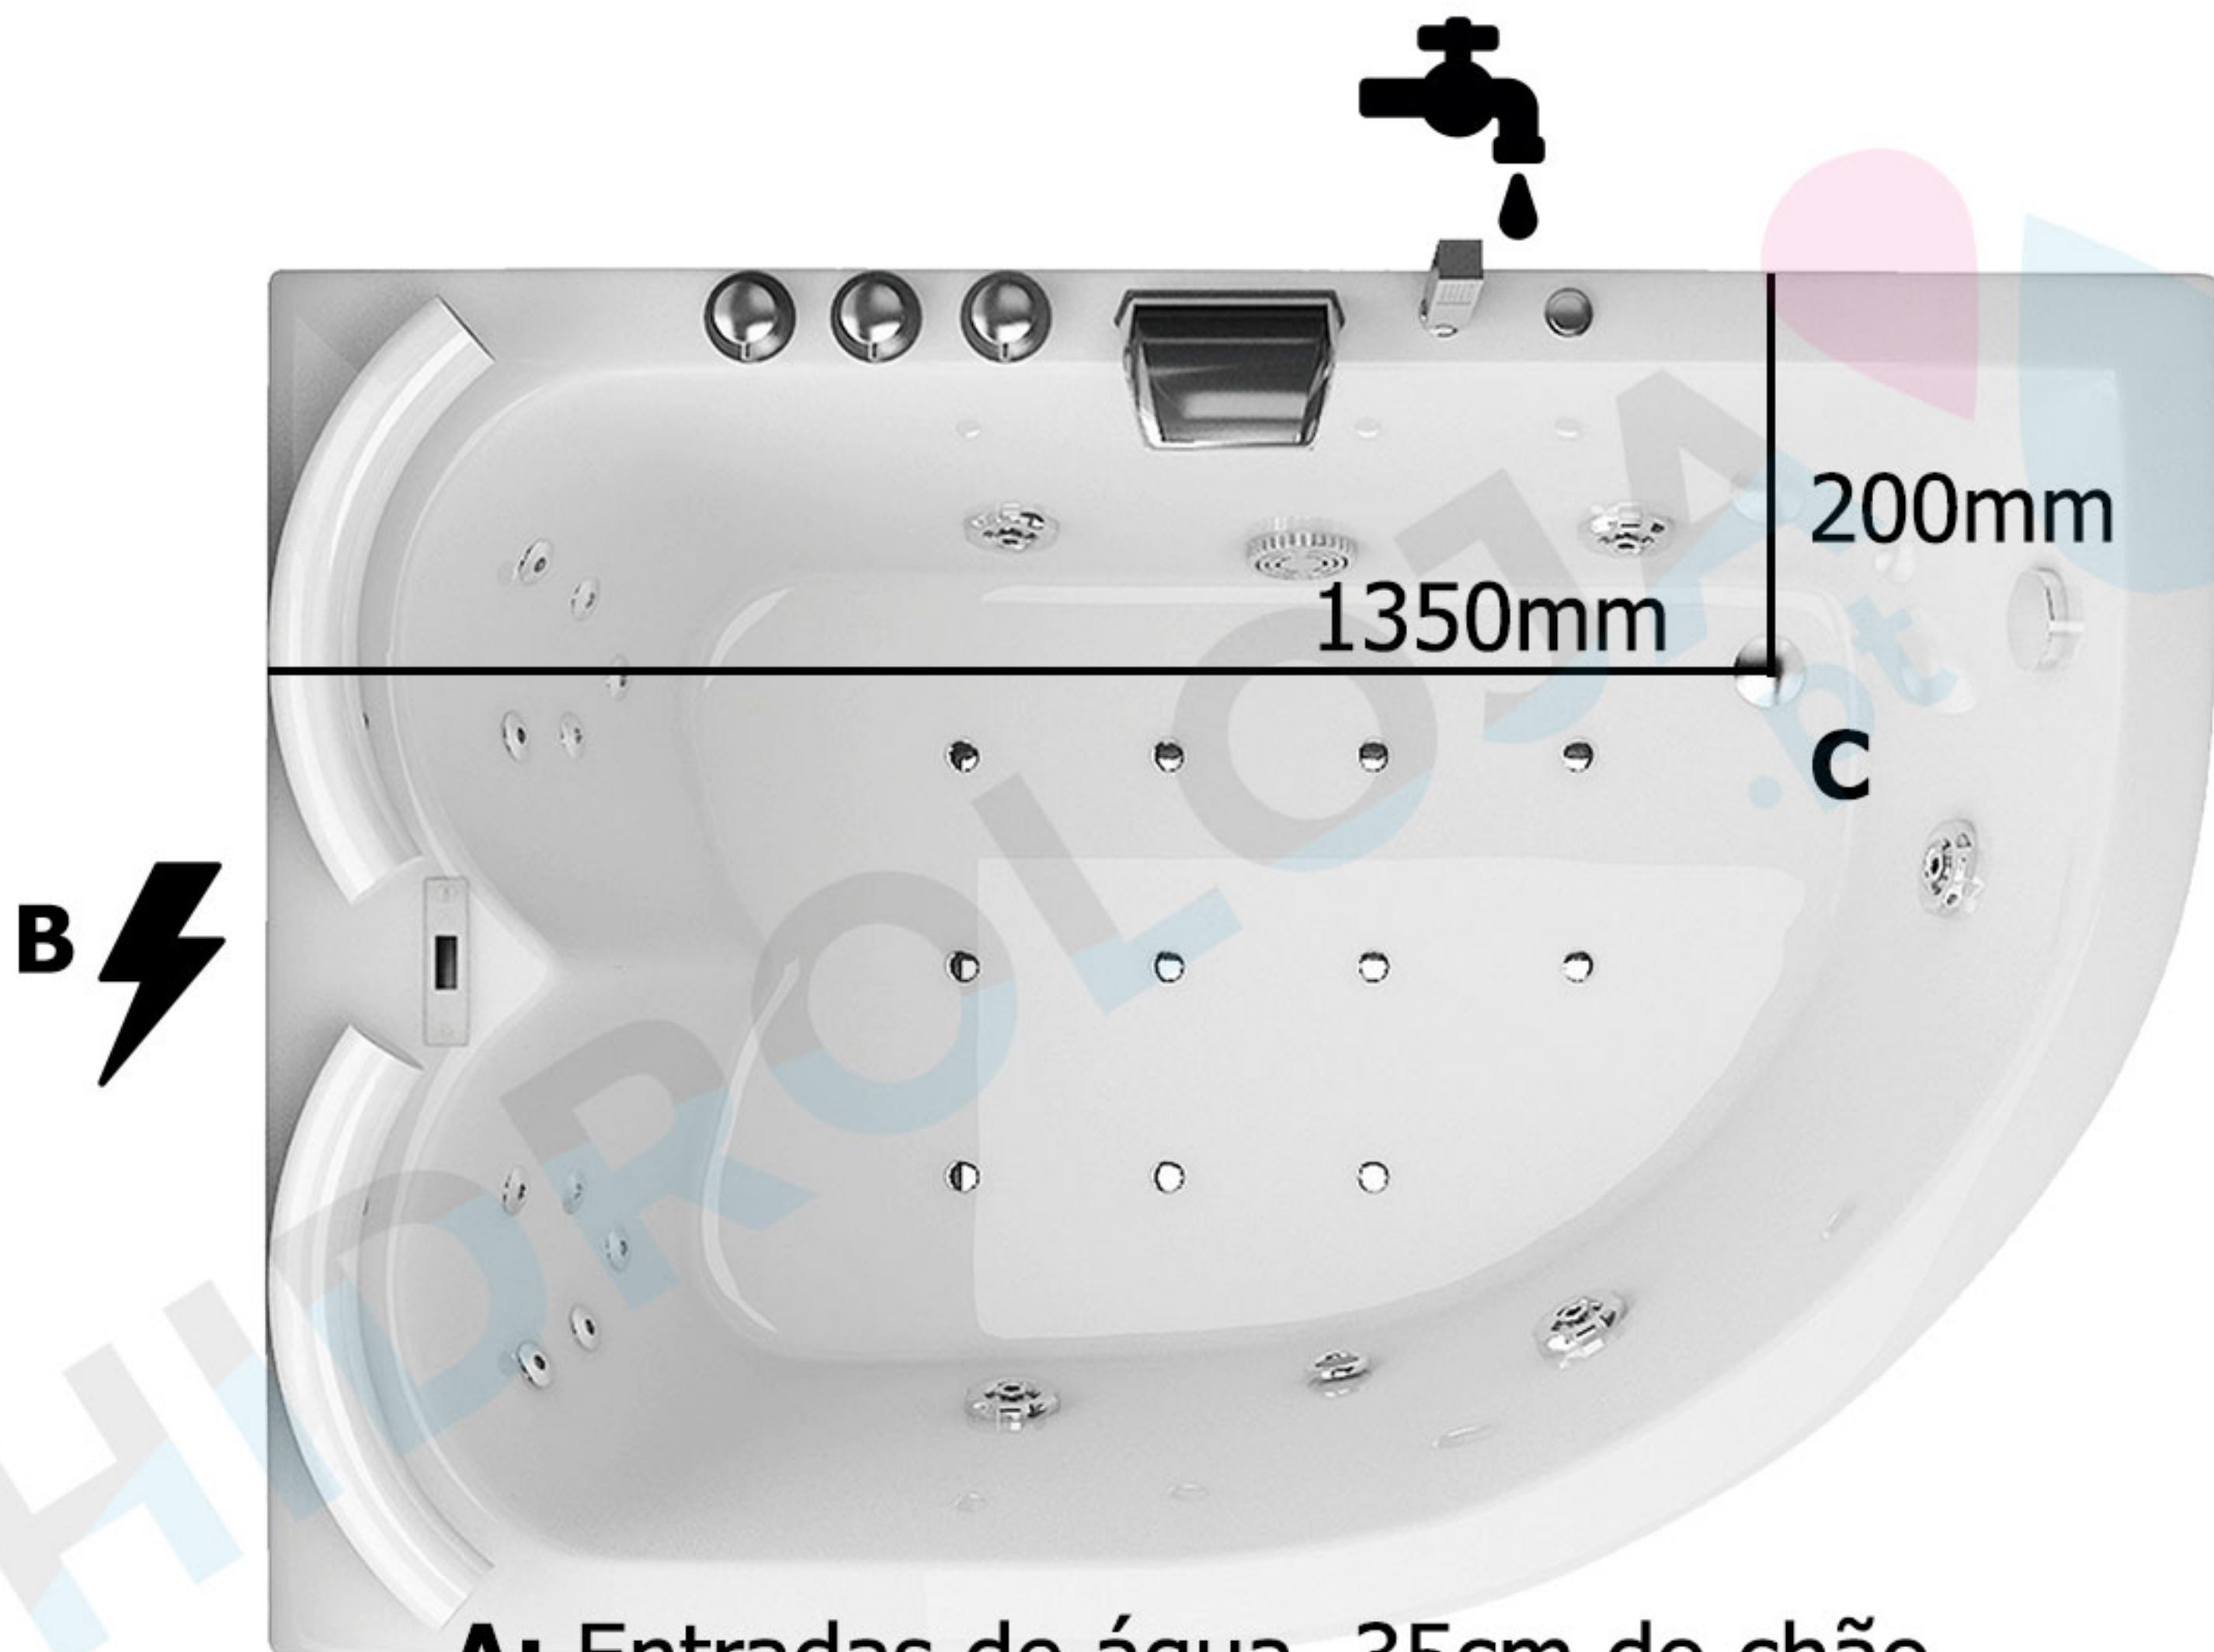

# SPATEC Trevi ESQUERDA

- A:** Entradas de água, 35cm do chão
- B:** Tomada de corrente eléctrica, 35cm do chão, 230V – 16 A, 3x cabo 2,5mm<sup>2</sup>
- C:** Drenagem