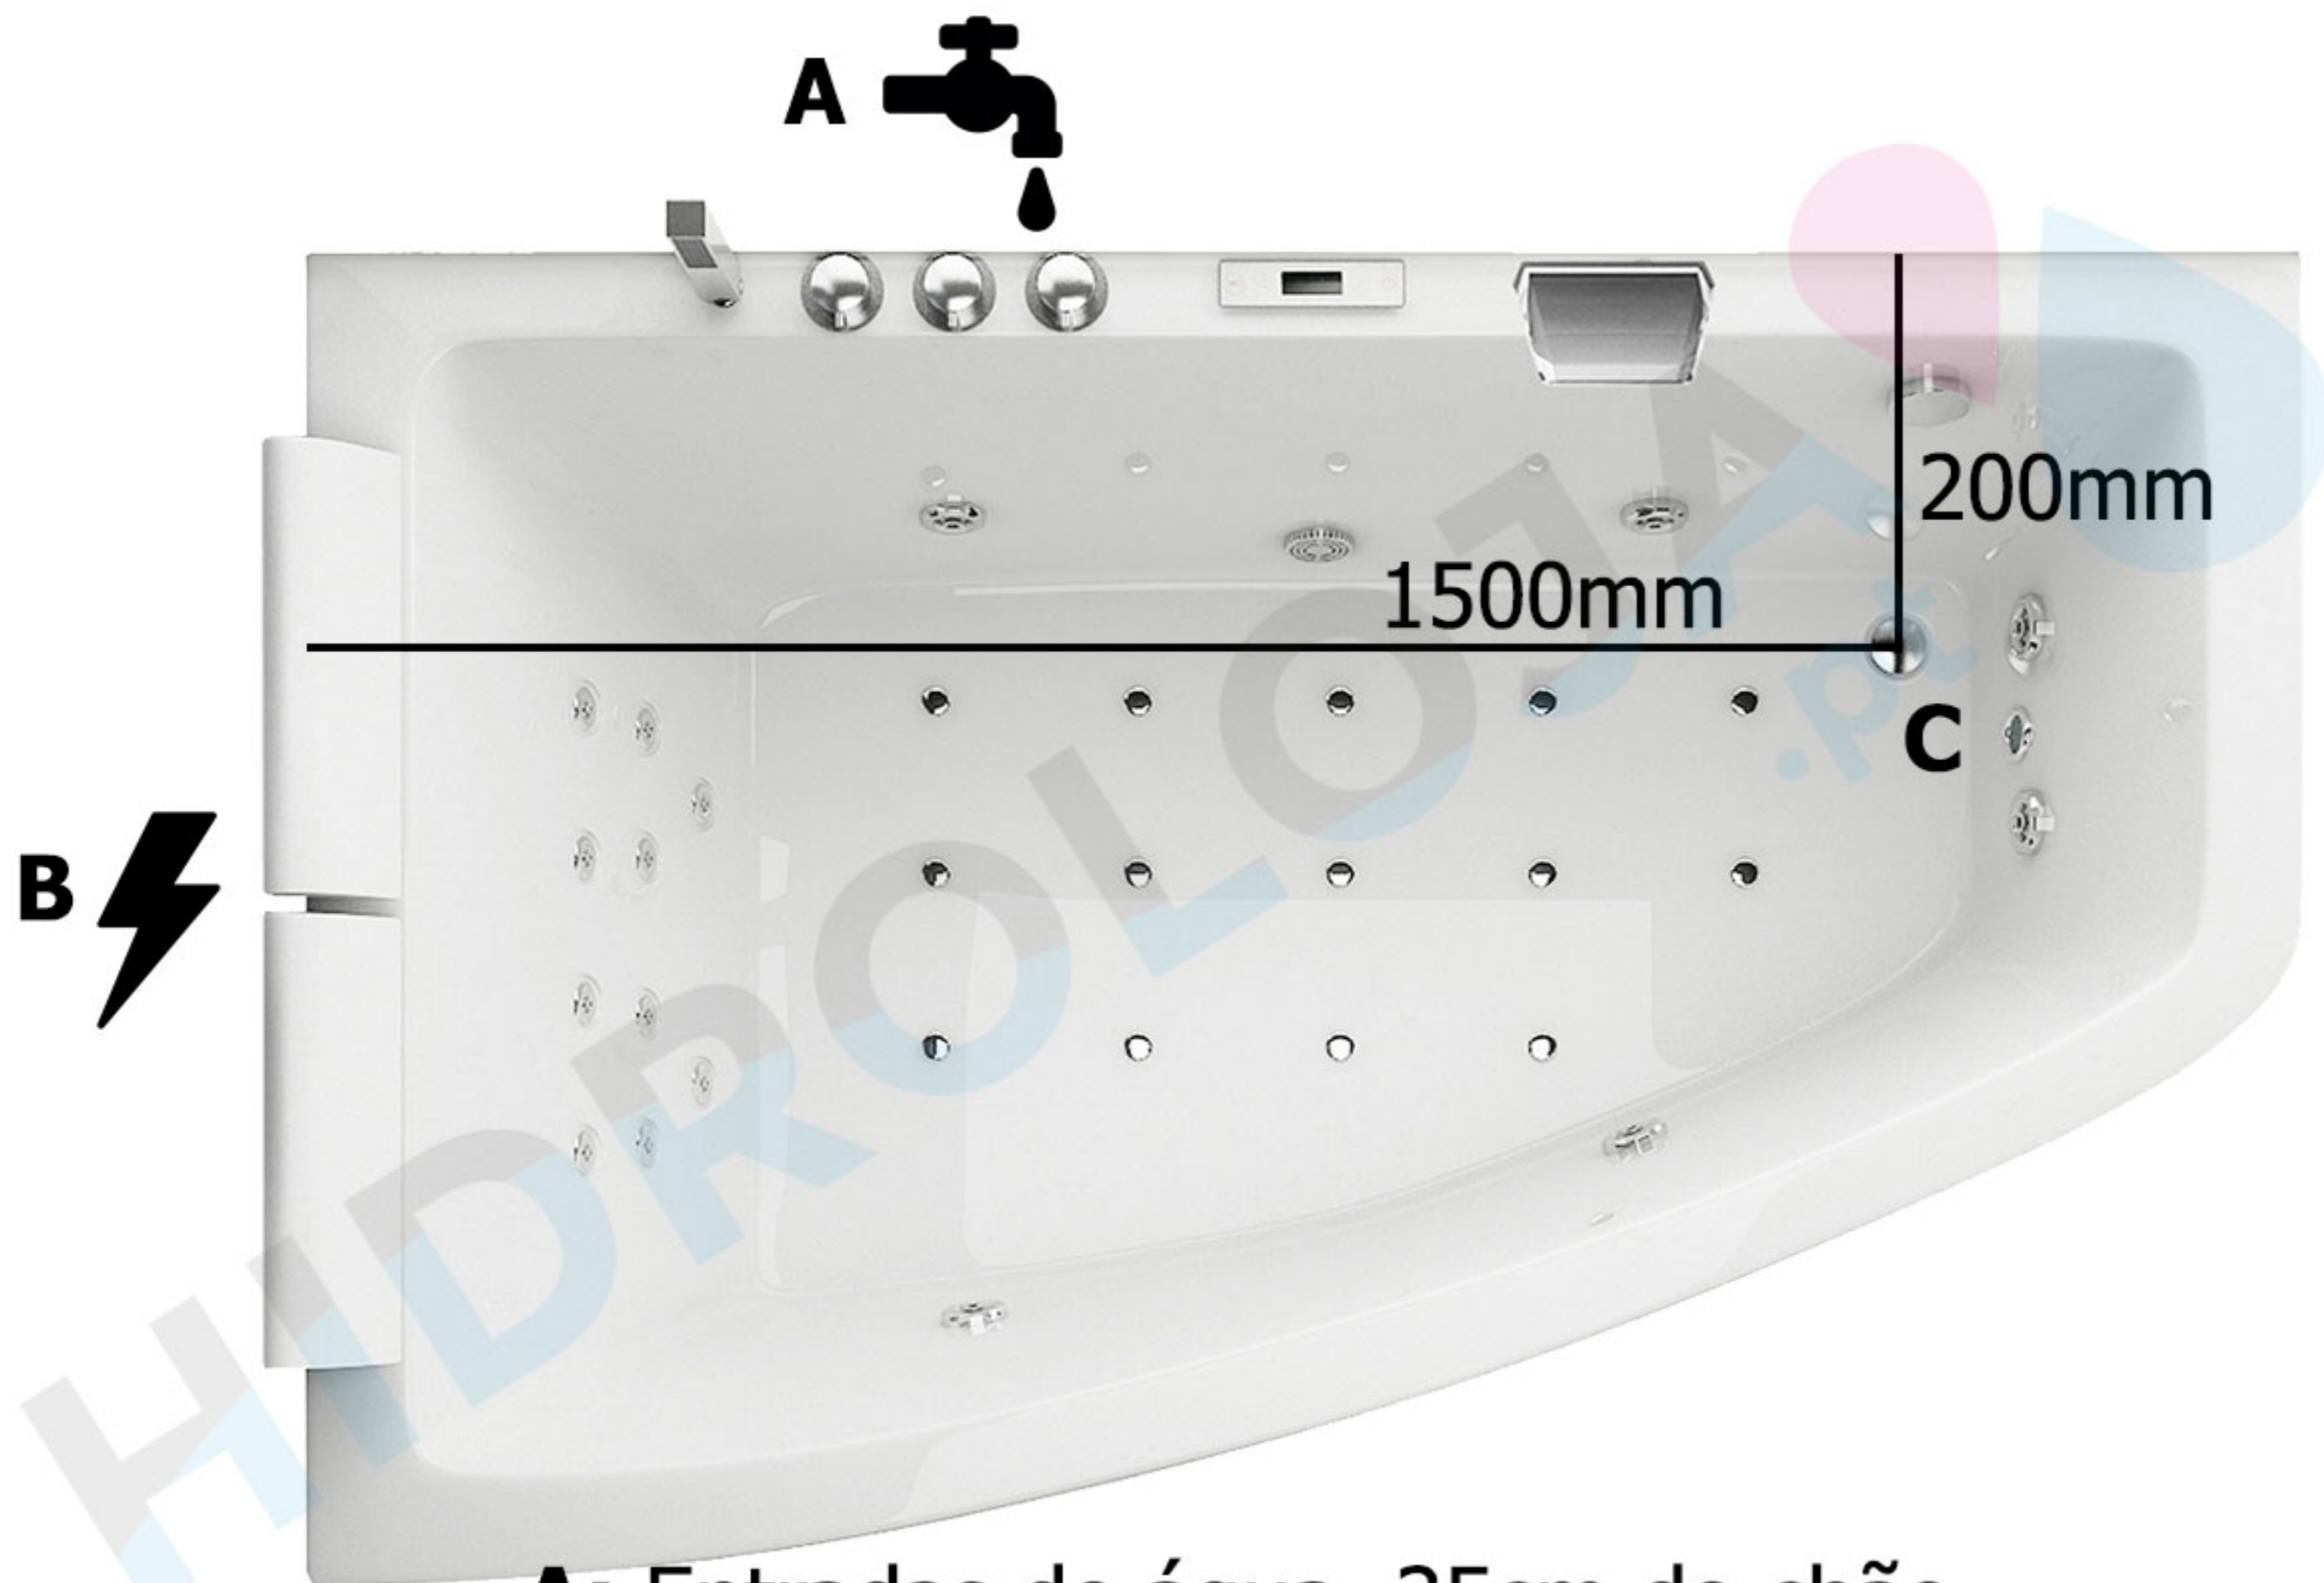

SPATEC Venus ESQUERDA

A: Entradas de água, 35cm do chão

B: Tomada de corrente eléctrica, 35cm do chão, 230V – 16 A, 3x cabo 2,5mm²

C: Drenagem